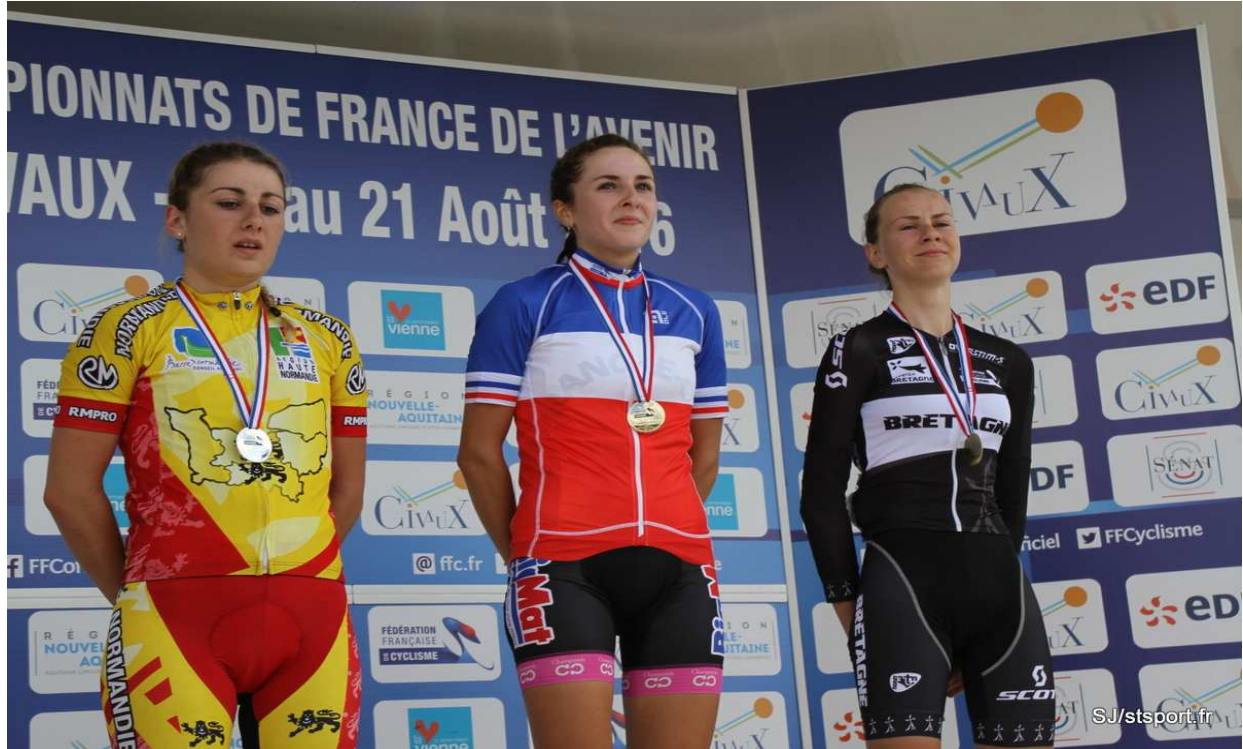

Championnat de France Route Juniors Dames

PODIUM	
<p>Médaillé Or</p> <p>Juliette LABOUS (J2) FRANCHE COMTE</p> <p>VC MORTEAU MONTBENOIT</p>	
<p>Médaillé Argent</p> <p>Pauline CLOUARD (J2) NORMANDIE</p> <p>VC SAINT HILAIRE</p>	<p>Médaillé Bronze</p> <p>Noemie ABGRALL (J1) BRETAGNE</p> <p>LANDIVISIEUNNE CYCL.</p>

COMMUNIQUÉ

CHAMPIONNATS DE FRANCE DE L'AVENIR 2016

CIVAU X (Vienne – Poitou-Charentes) / 18 au 21 Août

samedi 20 août 2016

Classement de l'Epreuve

Communiqué N°38

36 partantes

Moyenne de la Première : 35,138 km/h pour 75 km